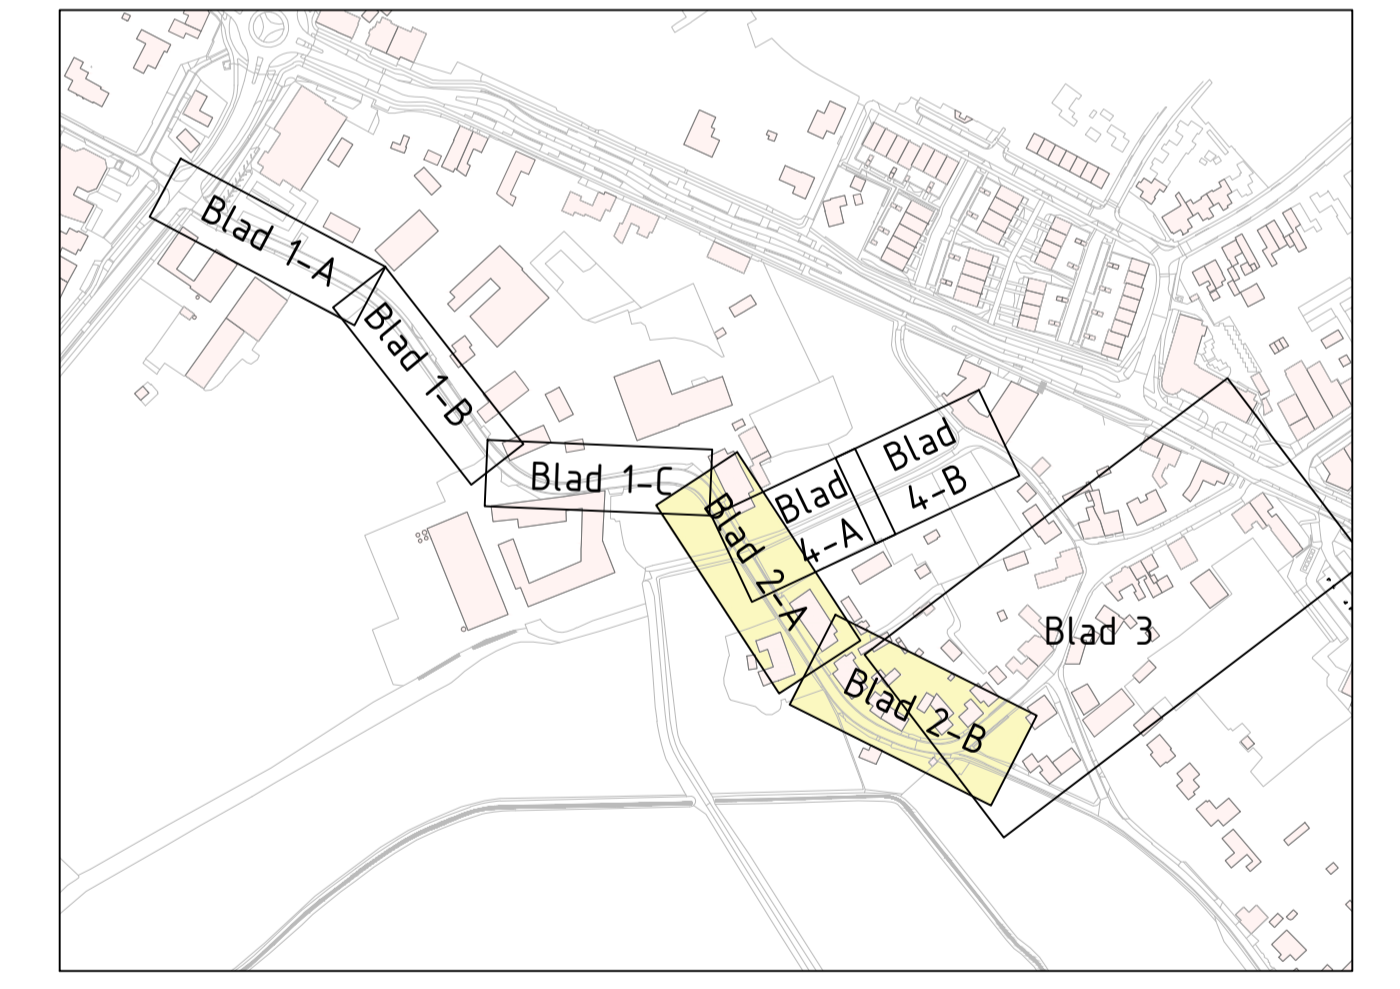

Blad 2-A

- ### Legenda
- - Werkgrens
  - - Bestaande situatie
  - - Kadastrale grens
  - - Nieuwe situatie
  - 0.50 - Nieuwe hoogte
  - - Aanduiding locatie inrit
  - - Bebouwing / woningen
  - - Herstraten
  - - Asphaltconstructie Eindstraat en Beurik, kleur: zwart
  - - Asphaltconstructie Posthuisweg, kleur: zwart
  - - Asphalt tussenlaag en deklaag Huybenstraatje, kleur: zwart
  - - Straatbakstenen, KF, halfsteensverband, kleur: BRUNO
  - - Straatbakstenen DF, halfsteensverband, kleur: BRUNO
  - - Inzaaien berm
  - - Doorlopende goot van in het werk gestort beton
  - - Opsluitband 60x200mm, stellen op zand, kleur: grijs
  - - 5 streks molgoot straatbakstenen KF, in beton, kleur: BRUNO
  - - Bestaande lichtmast (nieuw lichtplan in voorbereiding)
  - - Bestaande putrand met deksel in bestrating op hoogte gesteld
  - - Nieuwe putafdekking O-lijn putrand met deksel in asfalt
  - - Bestaande putafdekking
  - - Combikolk, straatkolk
  - - Bestaande straatpot waterput en brandkraan op hoogte brengen (exacte locatie in het werk te bepalen)
  - - Nieuwe bebording incl. RVV-nummering
  - - Nieuwe verkeersbordpaal
  - - Herplaatsen fietsknooppuntpaal
  - - Kolkaansluiting PVC  $\phi$ 125mm
  - - Huisaansluiting PVC  $\phi$ 125mm
  - - Bestaand riool en rioolput

Blad 2-B

versie	datum	gekeurd	gecontroleerd	uitgevoerd	omschrijving
3.0	29-10-2024	SL	RvD	RvD	Derde uitgave, behorende bij besteknr. 23178-CT-C01 v2.0
2.0	05-07-2024	MH	BJ	RD	Tweede uitgave, behorende bij besteknr. 23178-CT-C01 v1.0
1.0	15-05-2024	MH	BJ	RD	Eerste uitgave

Opdrachtgever: **Gemeente Leudal**  
 project: **Reconstructie Eindstraat**  
 onderdeel: **Nieuwe situatie Posthuisweg**  
 tekeningnummer: **23178-TK-C02**

projectnummer: 23178  
 fase: Bestek  
 Definitief