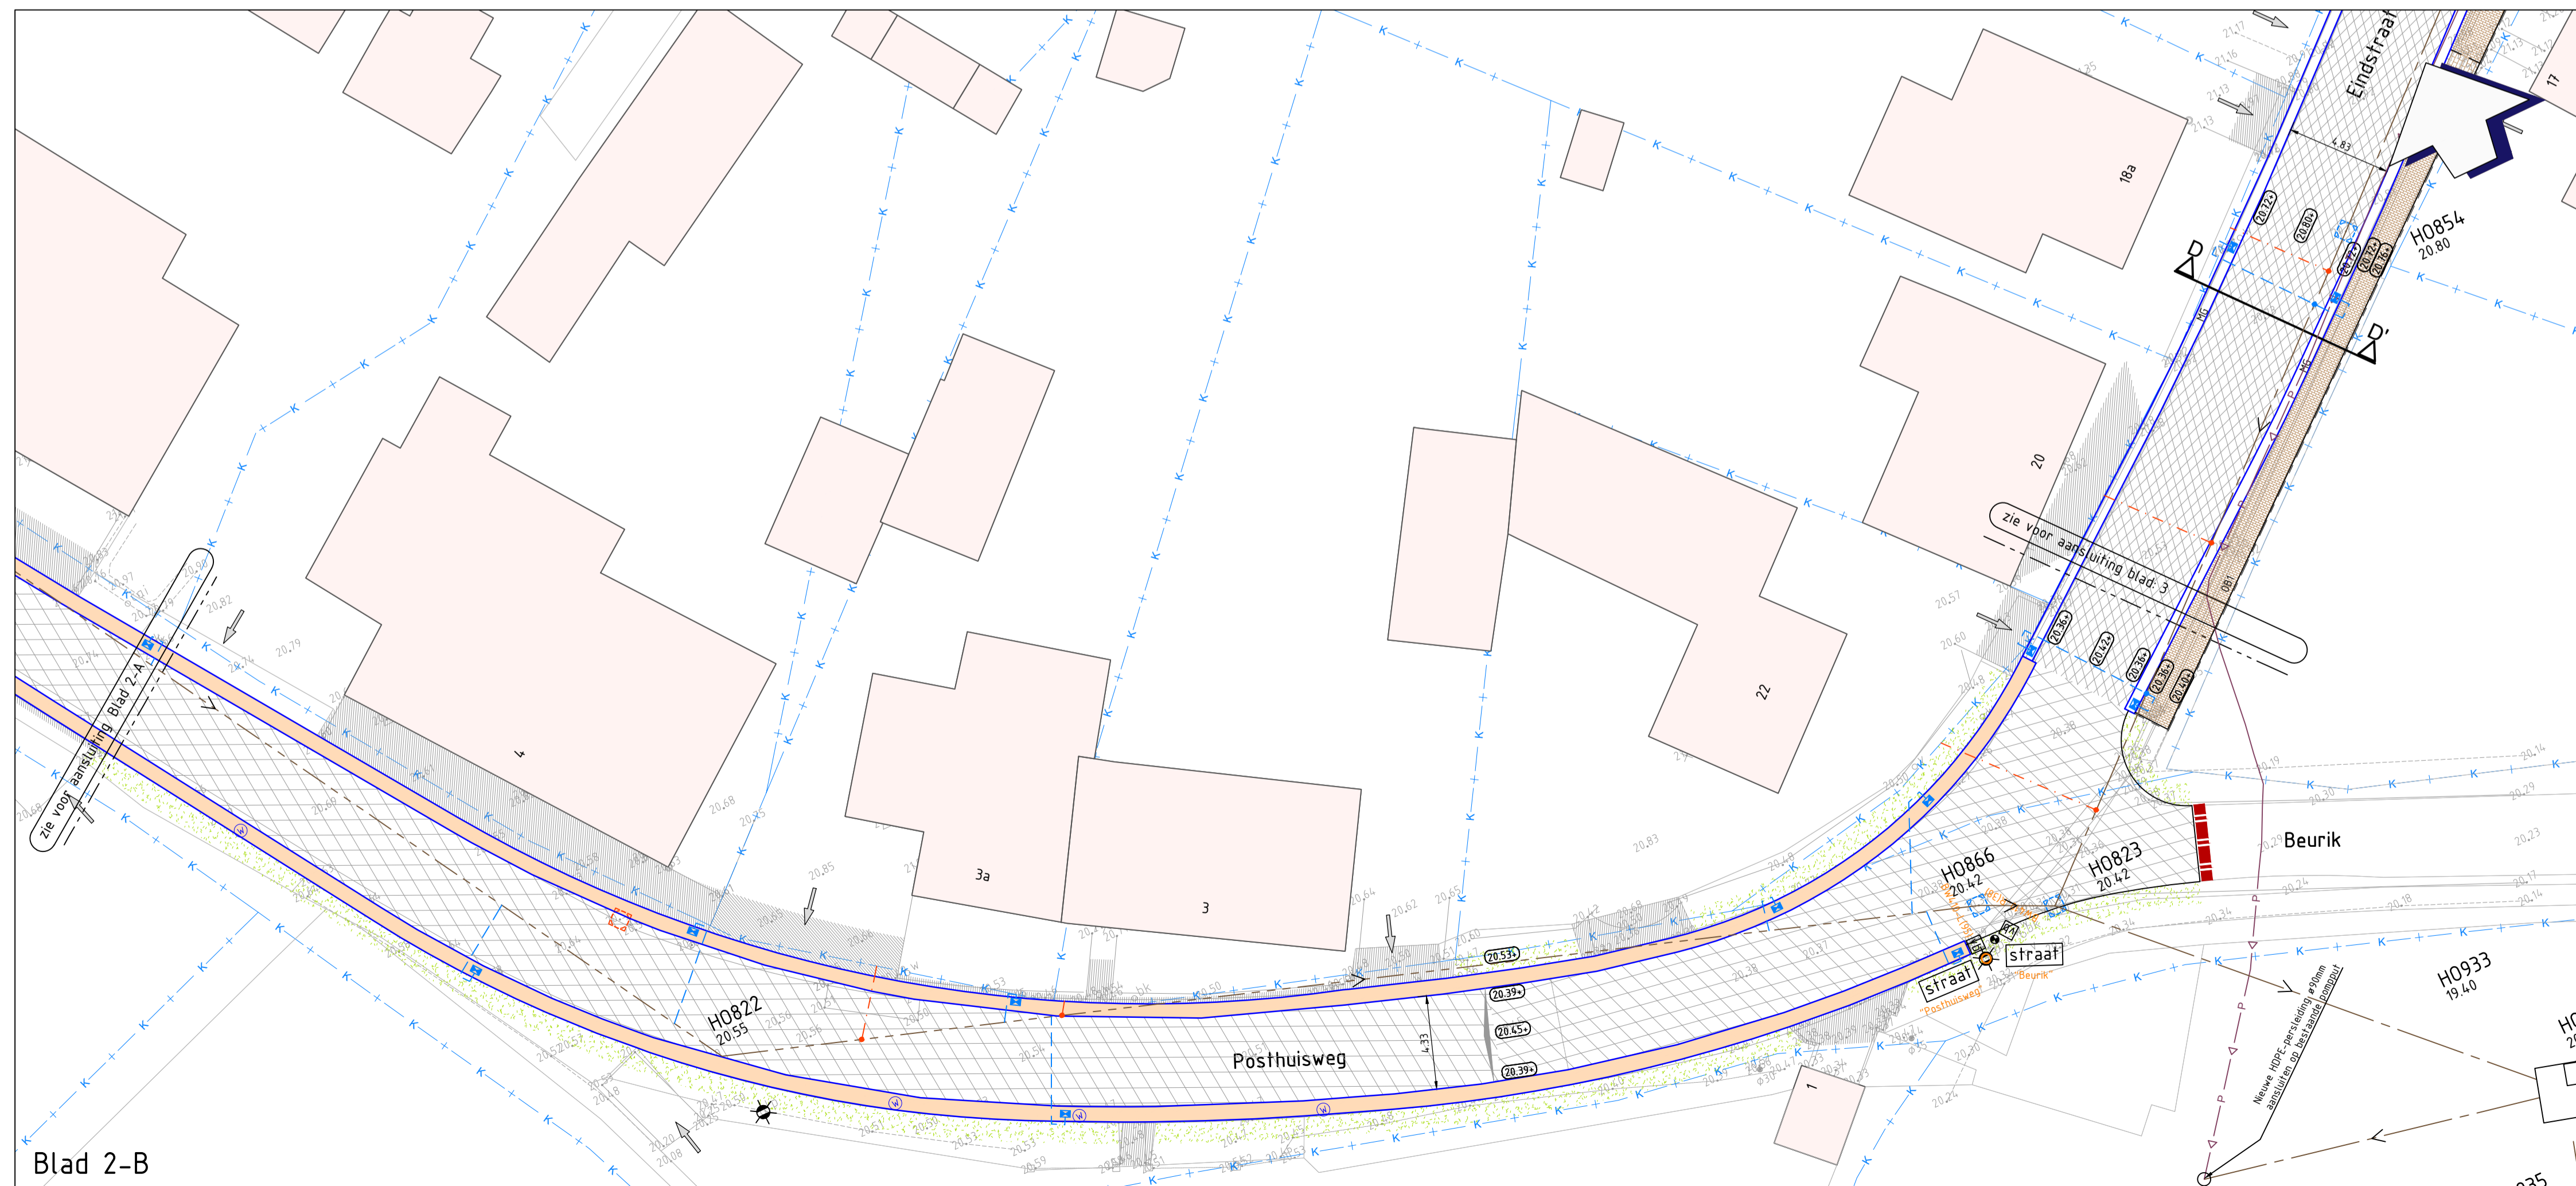

Blad 2-A

- ### Legenda
- - Werkgrens
  - - Bestaande situatie
  - - Kadastrale grens
  - - Nieuwe situatie
  - 0.50 - Nieuwe hoogte
  - - Aanduiding locatie inrit
  - - Bebouwing / woningen
  - - Herstraten
  - - Asphaltconstructie Eindstraat en Beurik, kleur: zwart
  - - Asphaltconstructie Posthuisweg, kleur: zwart
  - - Asphalt tussenlaag en deklaag Huybenstraatje, kleur: zwart
  - - Straatbakstenen, KF, halfsteensverband, kleur: BRUNO
  - - Straatbakstenen DF, halfsteensverband, kleur: BRUNO
  - - Inzaaien berm
  - - Doorlopende goot van in het werk gestort beton
  - - Opsluitband 60x200mm, stellen op zand, kleur: grijs
  - - 5 streks molgoot straatbakstenen KF, in beton, kleur: BRUNO
  - - Bestaande lichtmast (nieuw lichtplan in voorbereiding)
  - - Bestaande putrand met deksel in bestrating op hoogte gesteld
  - - Nieuwe putafdekking O-lijn putrand met deksel in asfalt
  - - Bestaande putafdekking
  - - Combikolk, straatkolk
  - - Bestaande straatpot waterput en brandkraan op hoogte brengen (exacte locatie in het werk te bepalen)
  - - Nieuwe bebording incl. RVV-nummering
  - - Nieuwe verkeersbordpaal
  - - Herplaatsen fietsknooppuntpaal
  - - Kolkaansluiting PVC  $\phi$ 125mm
  - - Huisaansluiting PVC  $\phi$ 125mm
  - - Bestaand riool en rioolput

Blad 2-B

versie	datum	gekeurd	gecontroleerd	uitgevoerd	omschrijving
3.0	29-10-2024	SL	RvD	RvD	Derde uitgave, behorende bij besteknr. 23178-CT-C01 v2.0
2.0	05-07-2024	MH	BJ	RD	Tweede uitgave, behorende bij besteknr. 23178-CT-C01 v1.0
1.0	15-05-2024	MH	BJ	RD	Eerste uitgave

Opdrachtgever: **Gemeente Leudal**  
 project: **Reconstructie Eindstraat**  
 onderdeel: **Nieuwe situatie Posthuisweg**  
 tekeningnummer: **23178-TK-C02**

projectnummer: 23178  
 fase: Bestek  
 Definitief